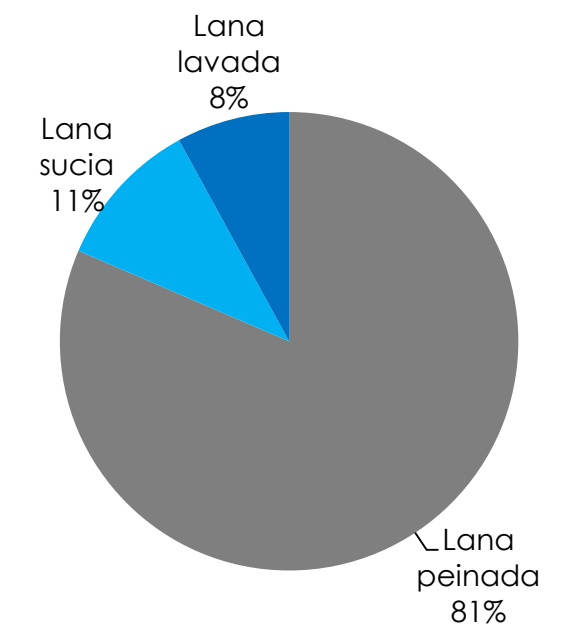

Var. Jul. 23- Julio 23
vs Jul. 22 – Junio 22

Composición de las exportaciones (en toneladas Base Sucia)

(en toneladas Base Sucia)

Composición de las exportaciones (en toneladas Base Sucia)

(en toneladas Base Sucia)

Julio/Julio Zafra 2022/2023

Julio/Julio Zafra 2023/2024

Composición de las exportaciones (en miles de USD)

(en miles de USD)

Exportación de lana (en miles de USD)

5.976

Julio 2023

▼45%