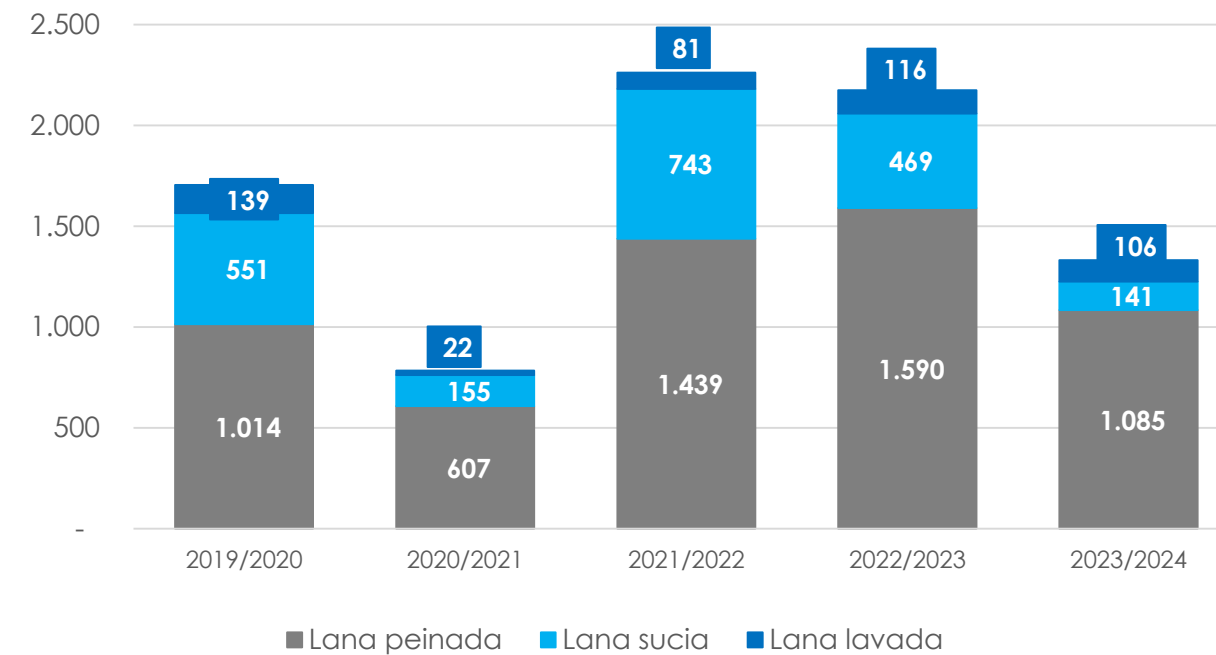

Exportación de lana (en toneladas Base Sucia)

1.332

Julio 2023

▼39%

Var. interanual
Julio 2023 vs 2022

1.332

Jul.23- Jul 2023

▼39%

Var. Jul. 23- Julio 23
vs Jul. 22 – Junio 22

Composición de las exportaciones (en toneladas Base Sucia)

(en toneladas Base Sucia)

Composición de las exportaciones (en toneladas Base Sucia)

(en toneladas Base Sucia)