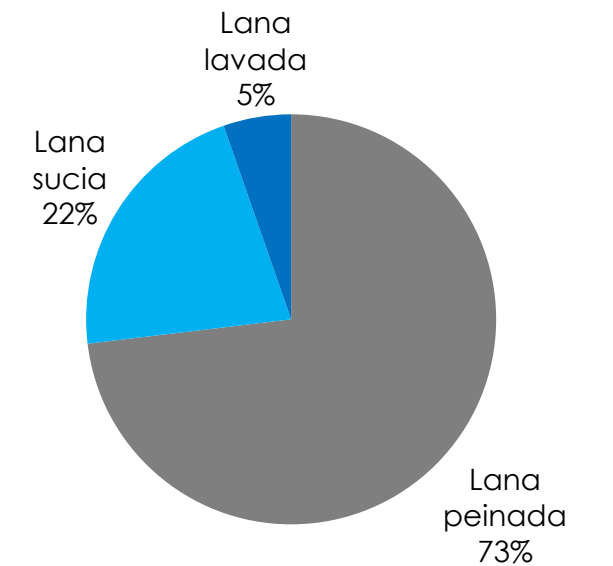

Var. Jul. 23- Julio 23
vs Jul. 22 – Junio 22

Composición de las exportaciones (en toneladas Base Sucia)

(en toneladas Base Sucia)

Composición de las exportaciones (en toneladas Base Sucia)

(en toneladas Base Sucia)

Julio/Julio Zafra 2022/2023

Julio/Julio Zafra 2023/2024

Composición de las exportaciones (en miles de USD)

(en miles de USD)

Exportación de lana (en miles de USD)

5.976

Julio 2023

▼45%