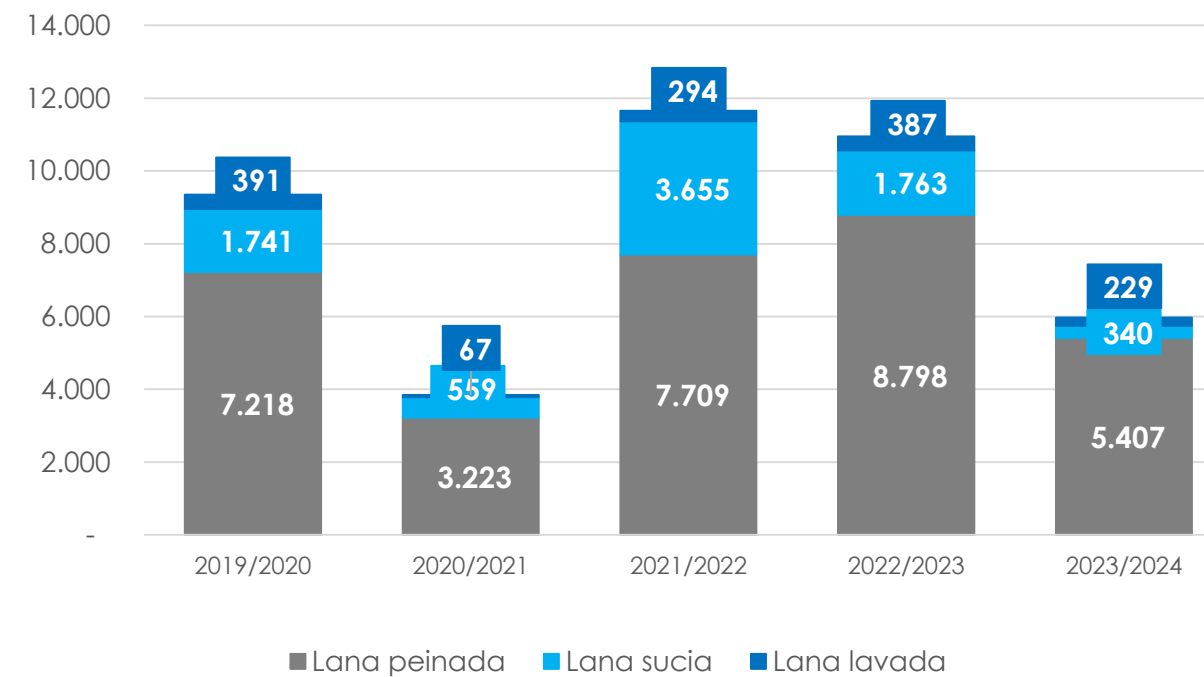

Julio/Julio Zafra 2022/2023

Julio/Julio Zafra 2023/2024

Composición de las exportaciones (en miles de USD)

(en miles de USD)

Exportación de lana (en miles de USD)

5.976

Julio 2023

▼45%

Var. interanual
Julio 2023 vs 2022

5.976

Jul.23- Julio 2023

▼45%

Var. Jul. 23- Julio 23
vs Jul.22 – Julio 22