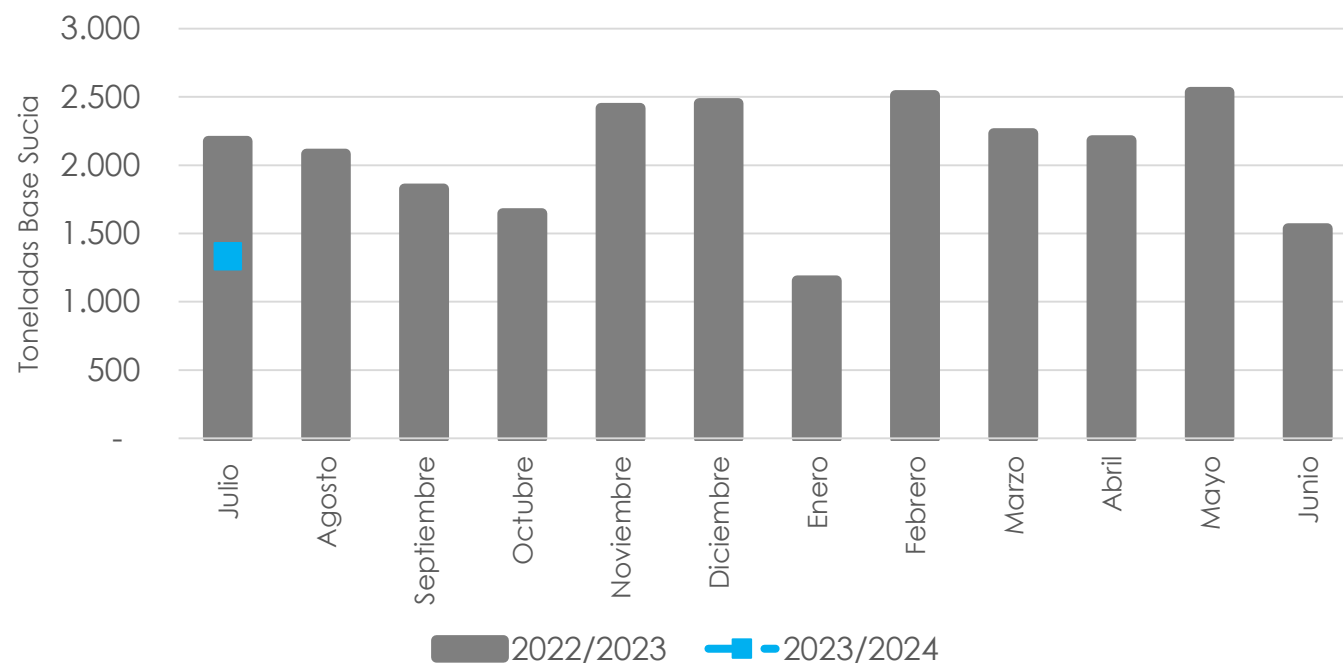

Exportación de lana (en toneladas Base Sucia)

1.332

Julio 2023

▼39%

Var. interanual
Julio 2023 vs 2022

1.332

Jul.23- Jul 2023

▼39%

Var. Jul. 23- Julio 23
vs Jul. 22 – Junio 22

Composición de las exportaciones (en toneladas Base Sucia)

(en toneladas Base Sucia)

Composición de las exportaciones (en toneladas Base Sucia)

(en toneladas Base Sucia)